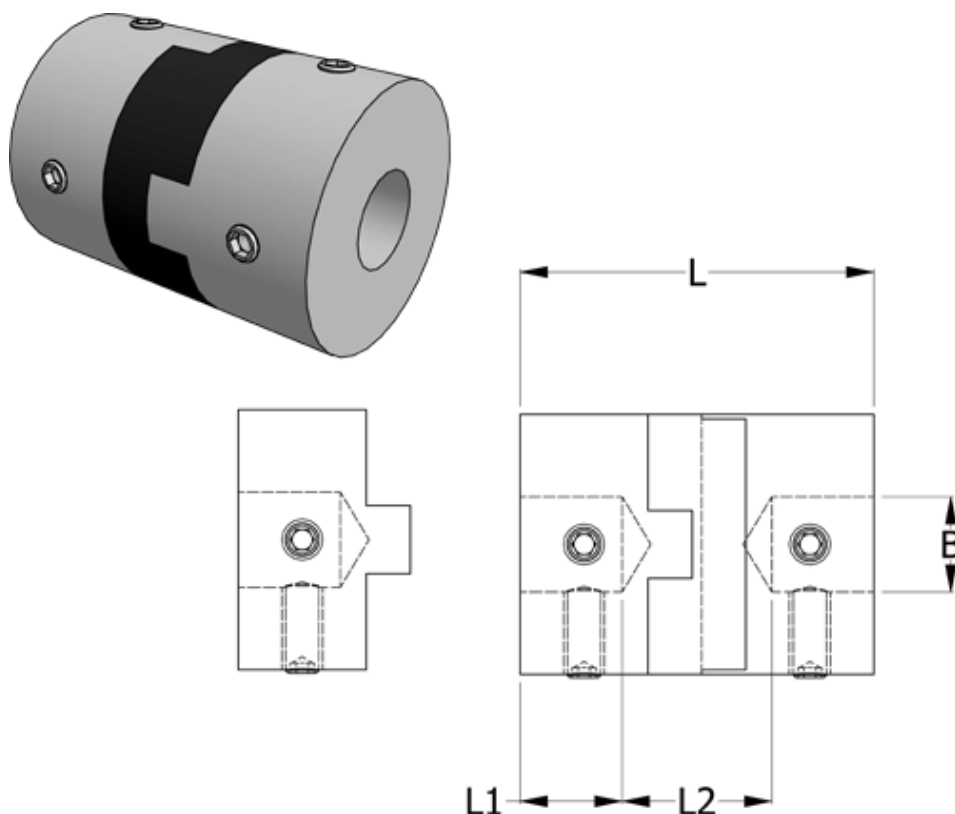

Varenummer: 33212321320
Beskrivelse: Oldham koblingsnav 232.13.20 ALU
med pinolskrue, boring 5 mm

Mål

B1 = 5
D = 12.7
L = 15.9
L1 = 4.3
L2 = 7.3

Moment (Nm) = 0.5

Note: Overnævnte varenr. er kun for et koblingsnav. Der går 2 koblingsnav og 1 element til 1 komplet kobling

Skrue = M3